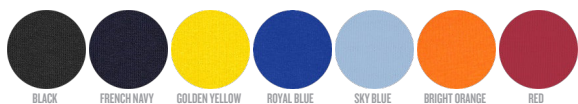

BAMBINO / T-SHIRT
MINI CREATOR

100 per
scatola

STTK909

Iconica t-shirt da bambino

Jersey semplice
100% cotone biologico filato e pettinato
155 GSM

- Maniche a giro
- Collo a costine 1x1
- Nastri di rinforzo sull'interno collo nel tessuto principale
- Doppia impuntura stretta su fondo manica e bordo inferiore

VESTIBILITÀ MEDIA

3-4 5-6 7-8 9-11 12-14

Guida alle taglie

SIZES		3-4	5-6	7-8	9-11	12-14
A	Half Chest	33	35	37	41	44
B	Body Length	42	46	51.5	57.5	62.5
C	Sleeve Length	11.5	12.5	14.5	16.5	18.5

WHITES

WHITE

COLORS

ESSENTIAL HEATHERS

SPECIAL HEATHERS

Possibili combinazioni

Specifiche di stampa

Compatibile con tutti i tipi di personalizzazione. Consultate la nostro sito web per maggiori informazioni.

Lavare insieme a capi di colori simili, non stirare sulla stampa, lavare e stirare al rovescio.