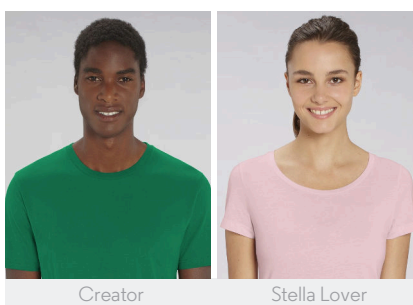

BAMBINO / T-SHIRT
MINI CREATOR

100 per
scatola

STTK909

Iconica t-shirt da bambino

Jersey semplice
100% cotone biologico filato e pettinato
155 GSM

- Maniche a giro
- Collo a costine 1x1
- Nastri di rinforzo sull'interno collo nel tessuto principale
- Doppia impuntura stretta su fondo manica e bordo inferiore

COLORS

ESSENTIAL HEATHERS

SPECIAL HEATHERS

Possibili combinazioni

Specifiche di stampa

Compatibile con tutti i tipi di personalizzazione. Consultate la nostro sito web per maggiori informazioni.

Lavare insieme a capi di colori simili, non stirare sulla stampa, lavare e stirare al rovescio.