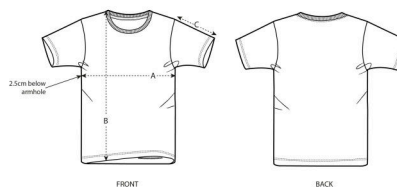

BAMBINO / T-SHIRT
MINI CREATOR

100 per
scatola

STTK909

Iconica t-shirt da bambino

Jersey semplice
100% cotone biologico filato e pettinato
155 GSM

- Maniche a giro
- Collo a costine 1x1
- Nastri di rinforzo sull'interno collo nel tessuto principale
- Doppia impuntura stretta su fondo manica e bordo inferiore

VESTIBILITÀ MEDIA

3-4 5-6 7-8 9-11 12-14

Guida alle taglie

SIZES		3-4	5-6	7-8	9-11	12-14
A	Half Chest	33	35	37	41	44
B	Body Length	42	46	51.5	57.5	62.5
C	Sleeve Length	11.5	12.5	14.5	16.5	18.5

WHITES

WHITE